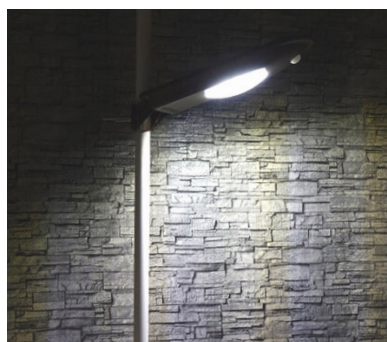

SP2331

СВЕТОДИОДНЫЙ КОНСОЛЬНЫЙ СВЕТИЛЬНИК
НА СОЛНЕЧНОЙ БАТАРЕЕ

Feron™

Светильник включается при появлении людей в темное время суток. При отсутствии людей в зоне обнаружения датчика движения освещение автоматически отключается через 1 минуту.

Крепление на стену

Крепление на столб

ЕАС IP65

www.feron.ru

Артикул	32025
Мощность солнечной панели:	2W
Тип батареи:	Li-FePO4
Рабочая температура:	-10...+65°C
Источник света:	36*SMD3528
Световой поток:	200Lm
Угол обнаружения:	140°
Размеры:	365 × 205 × 58мм
Допустимый диаметр монтажной консоли:	40-60мм
Материал корпуса:	ABS пластик
Цвет корпуса:	коричневый