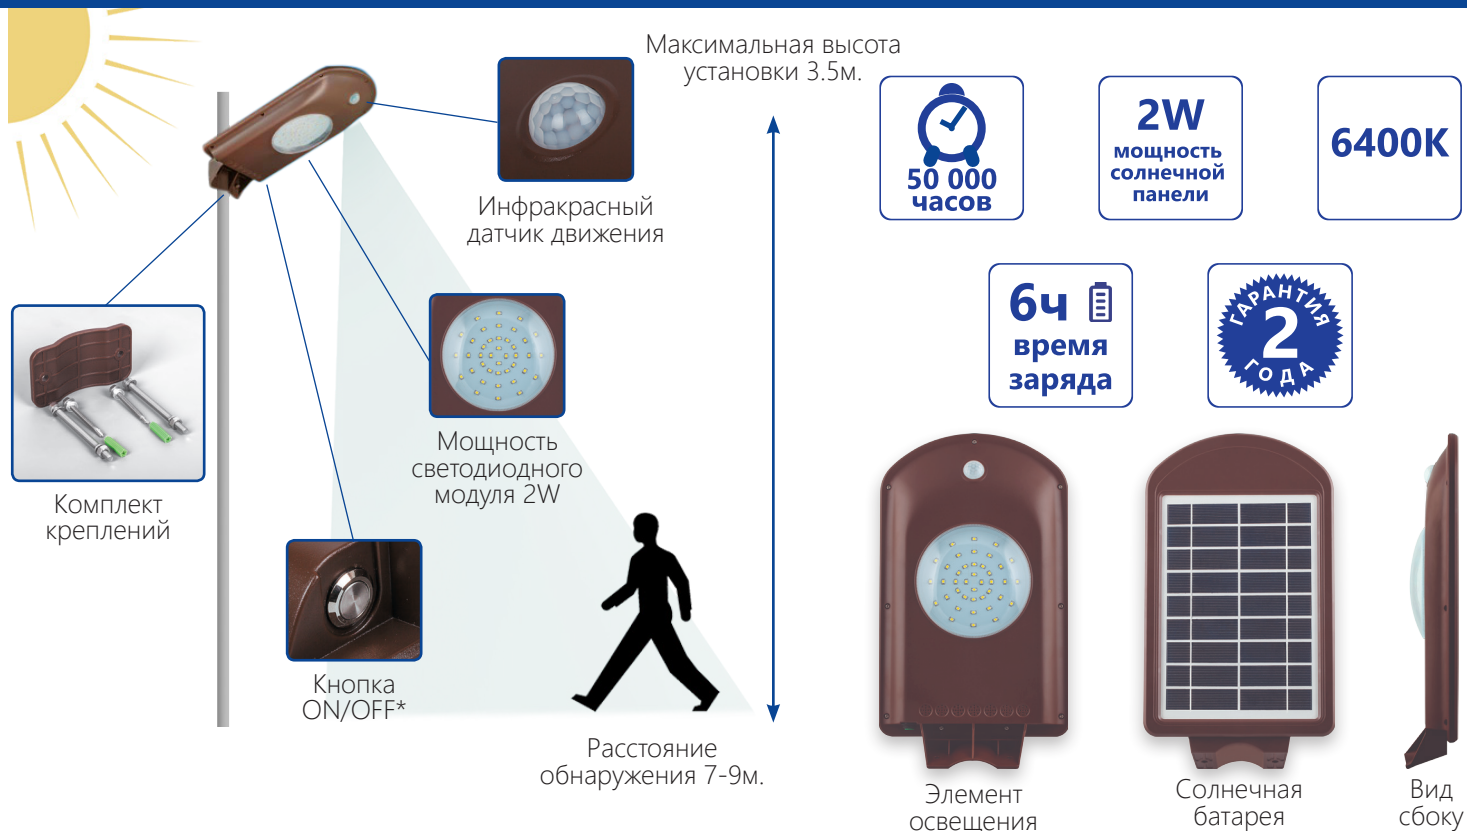

SP2331

СВЕТОДИОДНЫЙ КОНСОЛЬНЫЙ СВЕТИЛЬНИК
НА СОЛНЕЧНОЙ БАТАРЕЕ

Feron™

Светильник включается при появлении людей в темное время суток. При отсутствии людей в зоне обнаружения датчика движения освещение автоматически отключается через 1 минуту.

Крепление на стену

Крепление на столб

ЕАС IP65

www.feron.ru

Артикул	32025
Мощность солнечной панели:	2W
Тип батареи:	Li-FePO4
Рабочая температура:	-10...+65°C
Источник света:	36*SMD3528
Световой поток:	200Lm
Угол обнаружения:	140°
Размеры:	365 × 205 × 58мм
Допустимый диаметр монтажной консоли:	40-60мм
Материал корпуса:	ABS пластик
Цвет корпуса:	коричневый